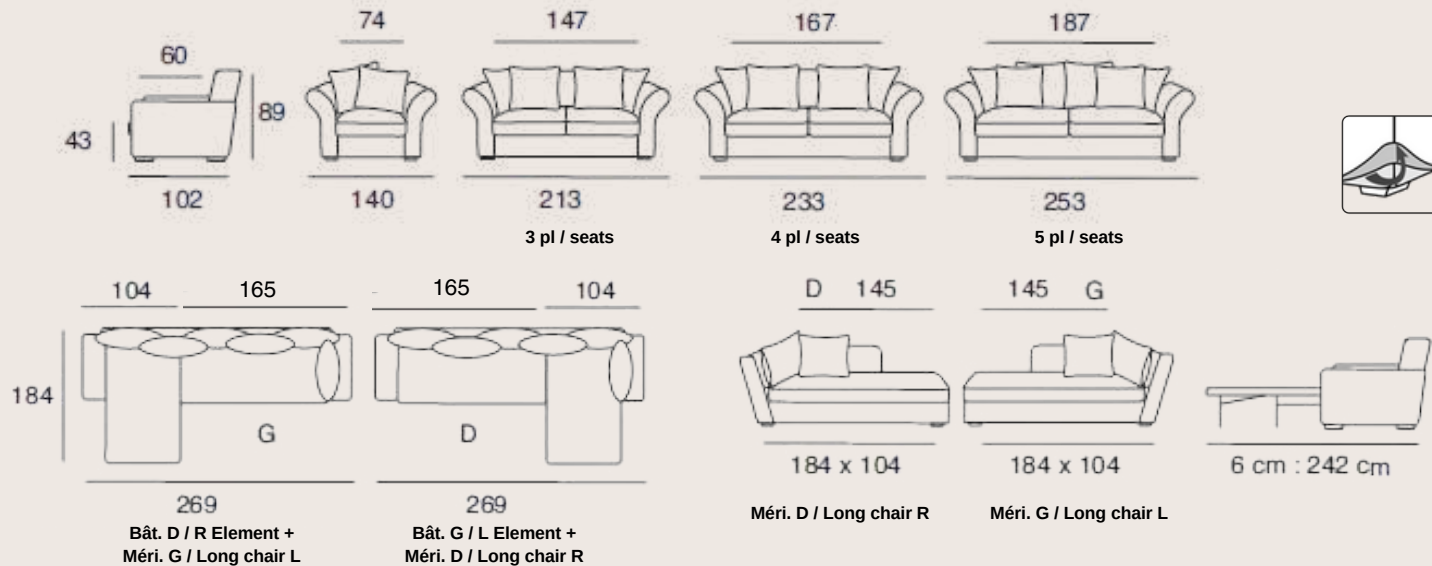

MADE IN FRANCE

GAMME
Sofa'sit

—
MODÈLE O

HOME SPIRIT
FRANCE

MODÈLE O

MADE IN FRANCE

Structure : Bois massif, panneaux de fibres et panneaux de particules. Structure recouverte d'une housse en foamé blanc agrafée. **Assise :** Mousse Optimum HR 35 kg / m³ + HR 26 kg / m³. **Coussins de dos :** Remplissage flocons de mousse calibrés. **Pieds :** Bois. **100% déhoussable.**