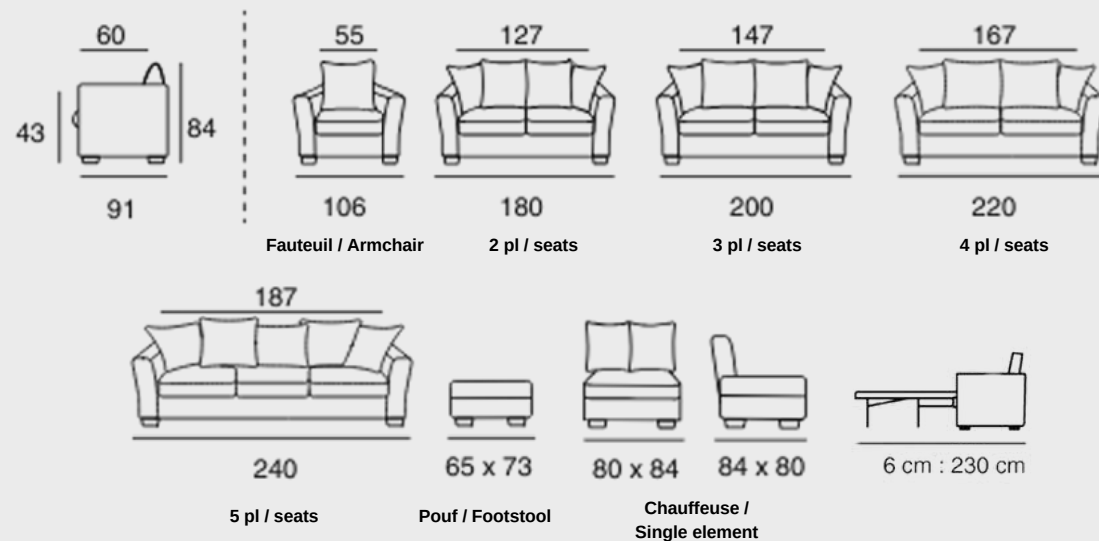

Structure : Bois massif, panneaux de fibres et panneaux de particules. Structure recouverte d'une housse en foamé blanc agrafée. **Assise :** Mousse Optimum HR 35 kg / m³ + HR 26 kg / m³. **Coussins de dos :** Remplissage flocons de mousse calibrés. **Pieds :** Métal, noir - hauteur 13 cm. **100% déhoussable.** Non convertible.

Frame: Solid wood, fiberpanels and particlepanels, topped with white foam cover. **Seat cushions:** Filled with HR foam 35 kg/m³ + HR foam 26 kg/m³. **Back cushions:** Filled with foam flakes. **Legs:** Metal, black - height 13cm. **Removable covers.** No sofa bed option.

Structure : Hêtre, panneaux multiplex et panneaux de fibres. Structure enrobée de mousse polyuréthane et d'une sous-housse en foamé agrafée, suspension sangles entrecroisées. **Assise** : Mousse Optimum HR 35 kg /m3 + HR 26 kg / m3. **Coussins de dos** : Remplissage flocons de mousse calibrés. **Pieds** : Bois. **Finition** : Déhoussable.