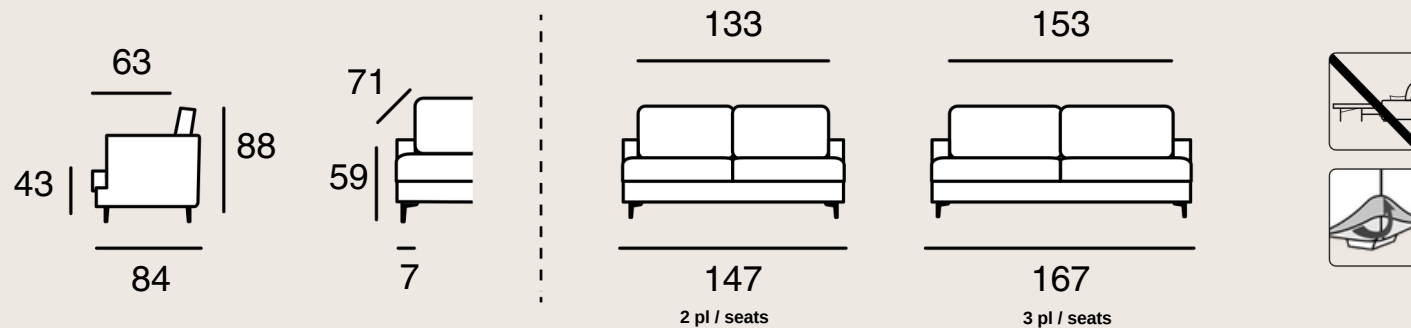

Structure : Bois massif, panneaux de fibres et panneaux de particules. Structure recouverte d'une housse en foamé blanc agrafée. **Assise :** Mousse Optimum HR 35 kg /m³ + HR 26 kg / m³. **Coussins de dos :** Remplissage flocons de mousse calibrés. **Pieds :** Métal, noir - hauteur 13 cm. **100% déhoussable.** Non convertible.