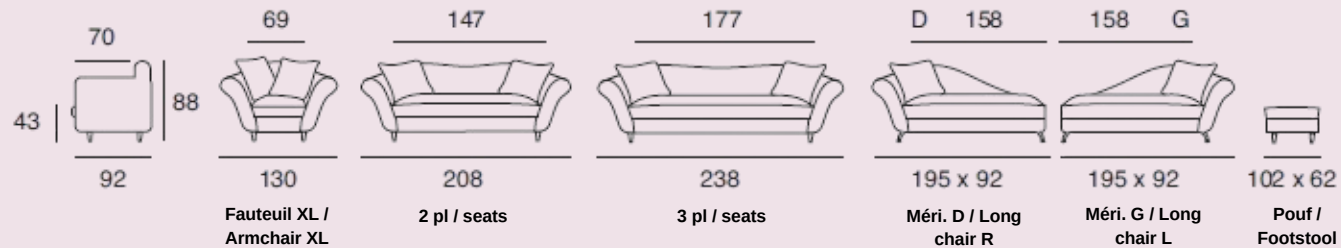

MADE IN FRANCE

GAMME
Sofa'sit

—
MODÈLE R

HOME SPIRIT
FRANCE

MODÈLE R

MADE IN FRANCE

Structure : Bois massif, panneaux de fibres et panneaux de particules. Structure recouverte d'une housse en foamé blanc agrafée. **Assise :** Mousse Optimum HR 35 kg /m3 avec poche percale remplissage fibre. **Coussins de dos :** Remplissage flocons de mousse calibrés. **Pieds :** Bois. **Non déhoussable.**