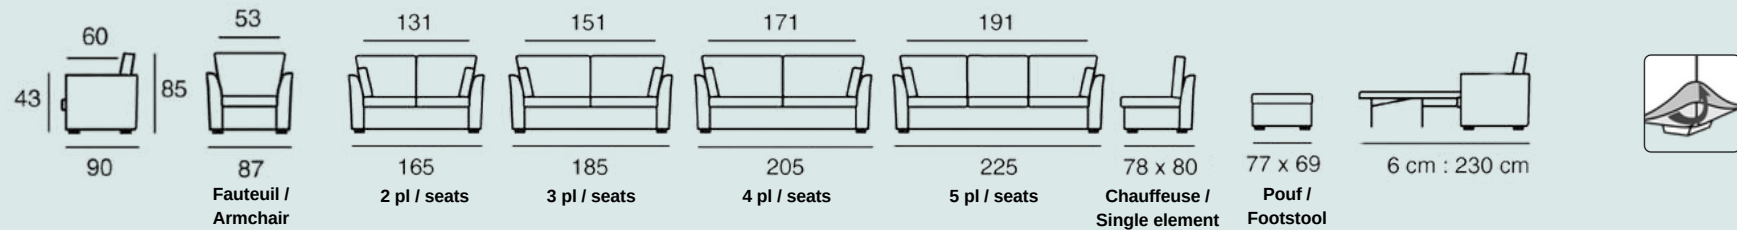

MADE IN FRANCE

FIXE ET CONV. 6

CONV. 14 cm

Structure : Bois massif, panneaux de fibres et panneaux de particules. Structure recouverte d'une housse en foamé blanc agrafée. **Assise :** Mousse Optimum HR 35 kg /m3 + HR 26 kg / m3. **Coussins de dos :** Remplissage flocons de mousse calibrés. **Pieds :** Bois. **100% déhoussable.**