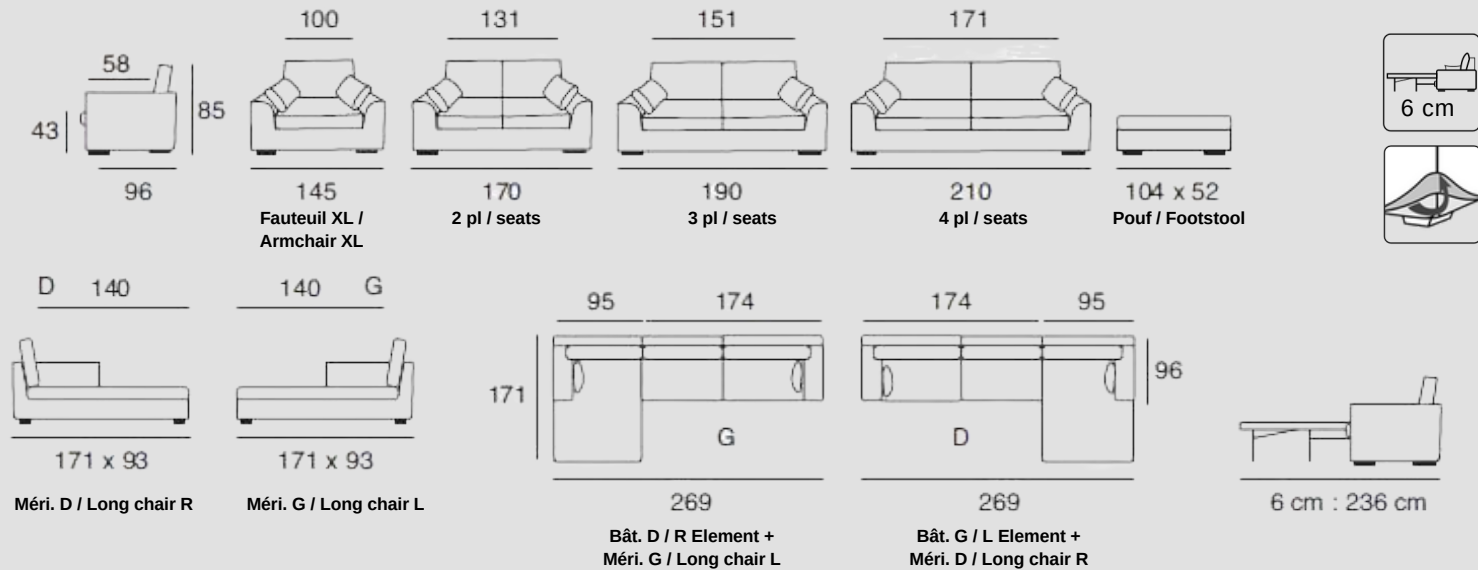

MADE IN FRANCE

GAMME
Sofa'sit

—
MODÈLE P

HOME SPIRIT
FRANCE

MODÈLE P

MADE IN FRANCE

Structure : Bois massif, panneaux de fibres et panneaux de particules. Structure recouverte d'une housse en foamé blanc agrafée. **Assise :** Mousse Optimum HR 35 kg / m³ + HR 26 kg / m³. **Coussins de dos :** Remplissage flocons de mousse calibrés. **Pieds :** Bois. **100% déhoussable.**