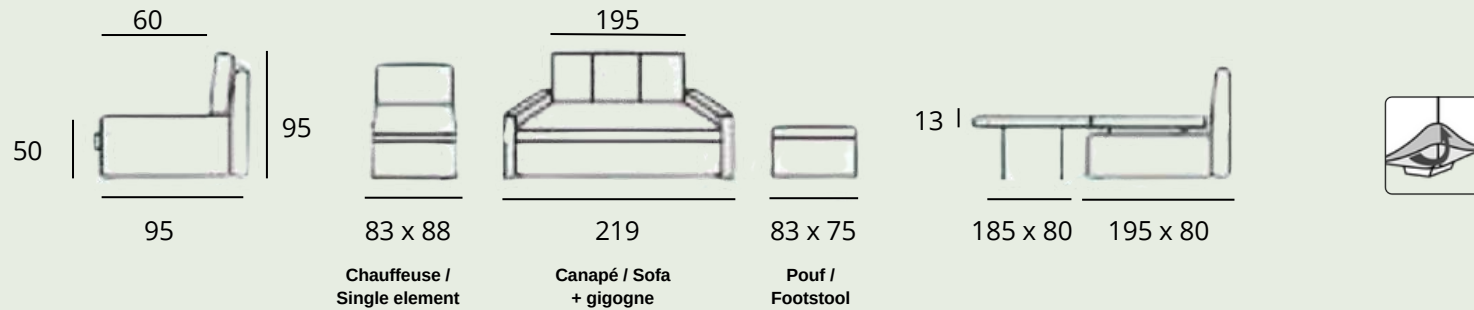

MADE IN FRANCE

GAMME
Sofa'sit

—
MODÈLE S

HOME SPIRIT
FRANCE

MODÈLE S

MADE IN FRANCE

Structure : Bois massif, panneaux de fibres et panneaux de particules. Structure recouverte d'une housse en foamé blanc agrafée. **Assise :** Matelas en mousse Optimum HR 35 kg /m3. **Coussins de dos :** Remplissage flocons de mousse calibrés. **100% déhoussable.**