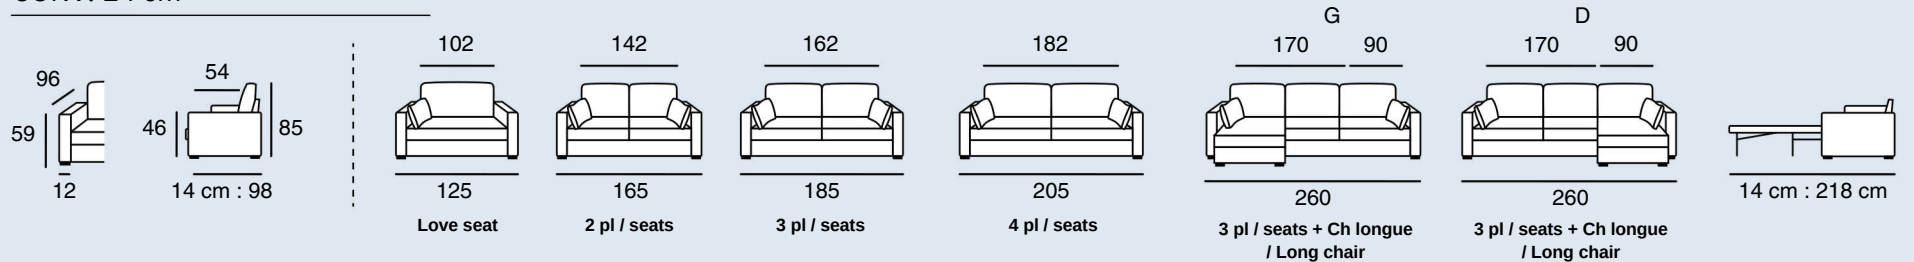

MODÈLE B

MADE IN FRANCE

FIXE ET CONV. 6

CONV. 14 cm

Structure : Bois massif, panneaux de fibres et panneaux de particules. Structure recouverte d'une housse en foamé blanc agrafée. **Assise :** Mousse Optimum HR 35 kg / m³ + HR 26 kg / m³. **Coussins de dos :** Remplissage flocons de mousse calibrés. **Pieds :** Bois wengé. **100% déhoussable.** Option convertible avec matelas 6 et 14 cm.