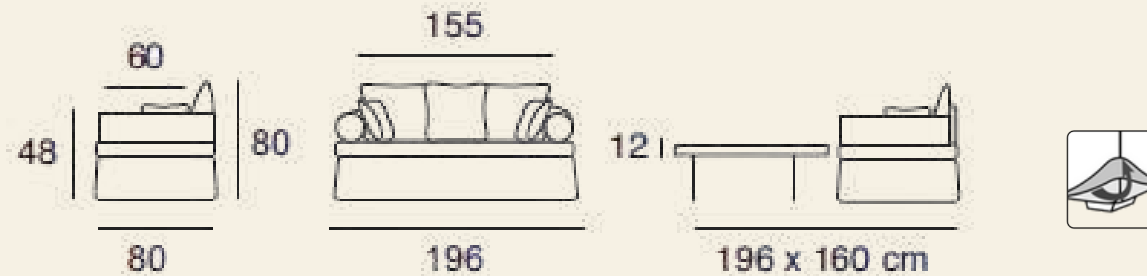

MODÈLE T

MADE IN FRANCE

Simple ou gigogne
Option : dossier

Structure : Bois massif, panneaux de fibres et panneaux de particules. Structure recouverte d'une housse en foamé blanc agrafée. **Assise :** Matelas en mousse Optimum HR 35 kg /m³. **Coussins de dos :** Remplissage flocons de mousse calibrés. **100% déhoussable.**

Frame: Solid wood, fiberpanels and particlepanels, topped with white foam cover. **Seat cushions:** A mattress filled with HR foam 35 kg/m³. **Back cushions:** Filled with foam flakes. **Removable covers.**