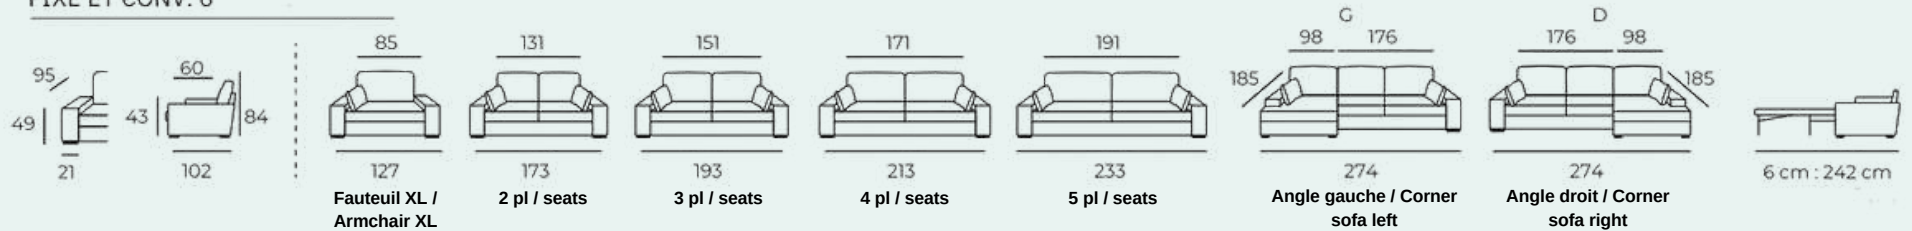

MODÈLE K

MADE IN FRANCE

FIXE ET CONV. 6