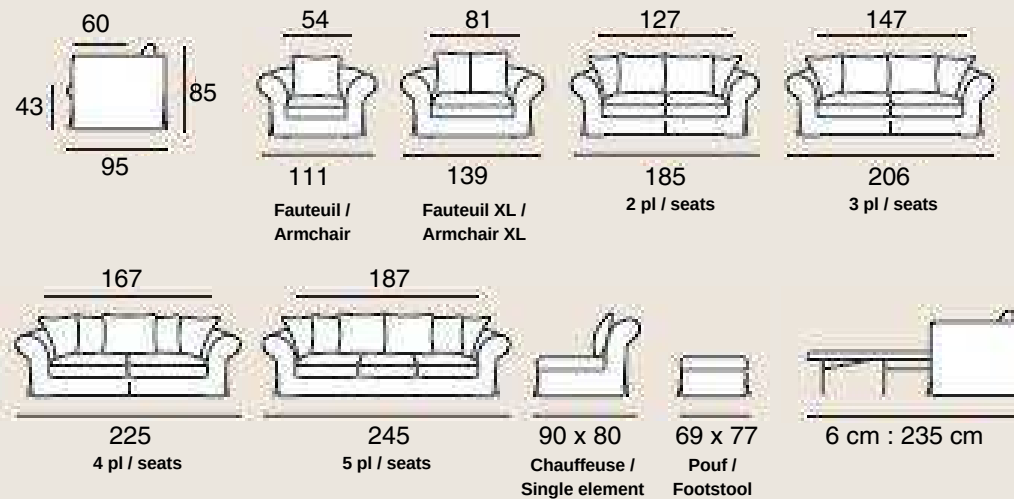

Structure : Bois massif, panneaux de fibres et panneaux de particules. Structure recouverte d'une housse en foamé blanc agrafée. **Assise :** Mousse Optimum HR 35 kg / m³ + HR 26 kg / m³. **Coussins de dos :** Remplissage flocons de mousse calibrés. **Pieds :** PVC, teinte noir, hauteur 5 cm. **100% déhoussable.**