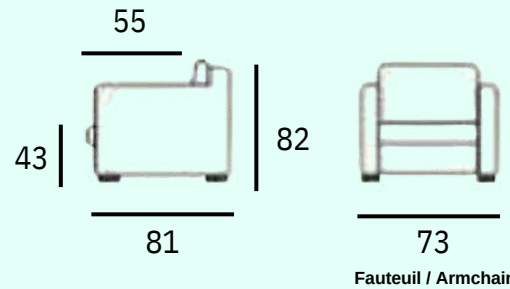

MODÈLE H

MADE IN FRANCE

Structure : Bois massif, panneaux de fibres et panneaux de particules. Structure recouverte d'une housse en foamé blanc agrafée. **Assise :** Mousse Optimum HR 35 kg /m3 + HR 26 kg / m3. **Coussins de dos :** Remplissage flocons de mousse calibrés. **Pieds :** Bois. **100% déhoussable.** Non convertible.

Frame: Solid wood, fiberpanels and particlepanels, topped with white foam cover. **Seat cushions:** Filled with HR foam 35 kg/m3 + HR foam 26 kg/m3. **Back cushions:** Filled with foam flakes. **Legs:** Wood. **Removable covers.** No sofa bed option.