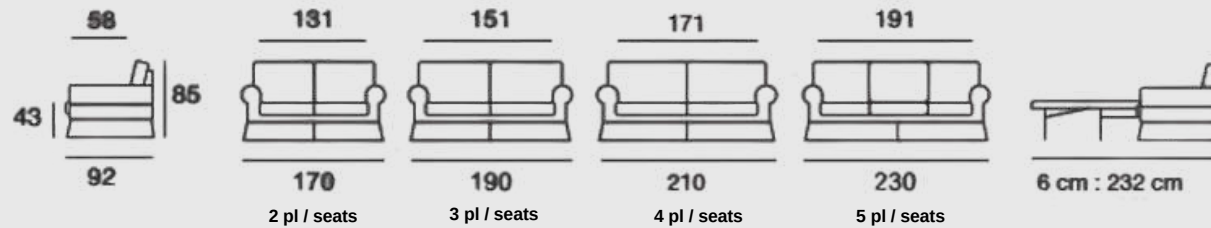

CONV. 14 cm

Structure : Bois massif, panneaux de fibres et panneaux de particules. Structure recouverte d'une housse en foamé blanc agrafée. **Assise :** Mousse Optimum HR 35 kg / m³ + HR 26 kg / m³. **Coussins de dos :** Remplissage flocons de mousse calibrés. **Pieds :** PVC, teinte noir, hauteur 5 cm. **100% déhoussable.**