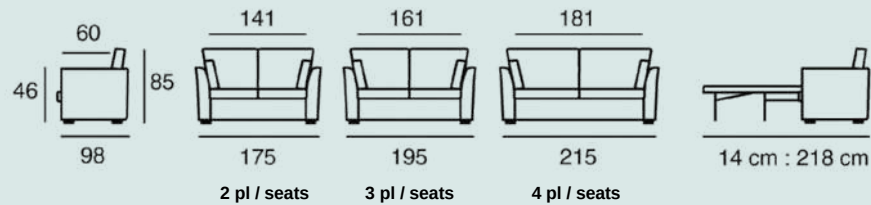

MADE IN FRANCE

FIXE ET CONV. 6

CONV. 14 cm

Structure : Bois massif, panneaux de fibres et panneaux de particules. Structure recouverte d'une housse en foamé blanc agrafée. **Assise :** Mousse Optimum HR 35 kg /m3 + HR 26 kg / m3. **Coussins de dos :** Remplissage flocons de mousse calibrés. **Pieds :** Bois. **100% déhoussable.**