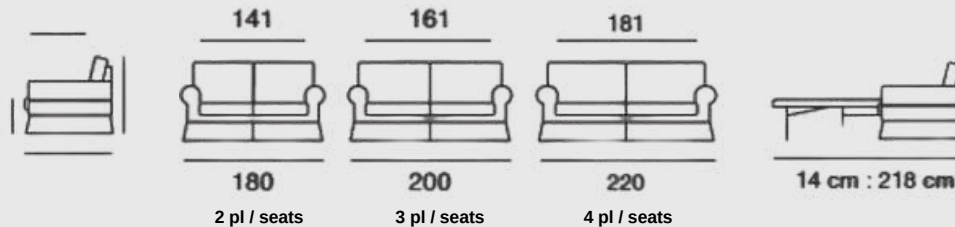

CONV. 14 cm

Structure : Bois massif, panneaux de fibres et panneaux de particules. Structure recouverte d'une housse en foamé blanc agrafée. **Assise :** Mousse Optimum HR 35 kg / m³ + HR 26 kg / m³. **Coussins de dos :** Remplissage flocons de mousse calibrés. **Pieds :** PVC, teinte noir, hauteur 5 cm. **100% déhoussable.**