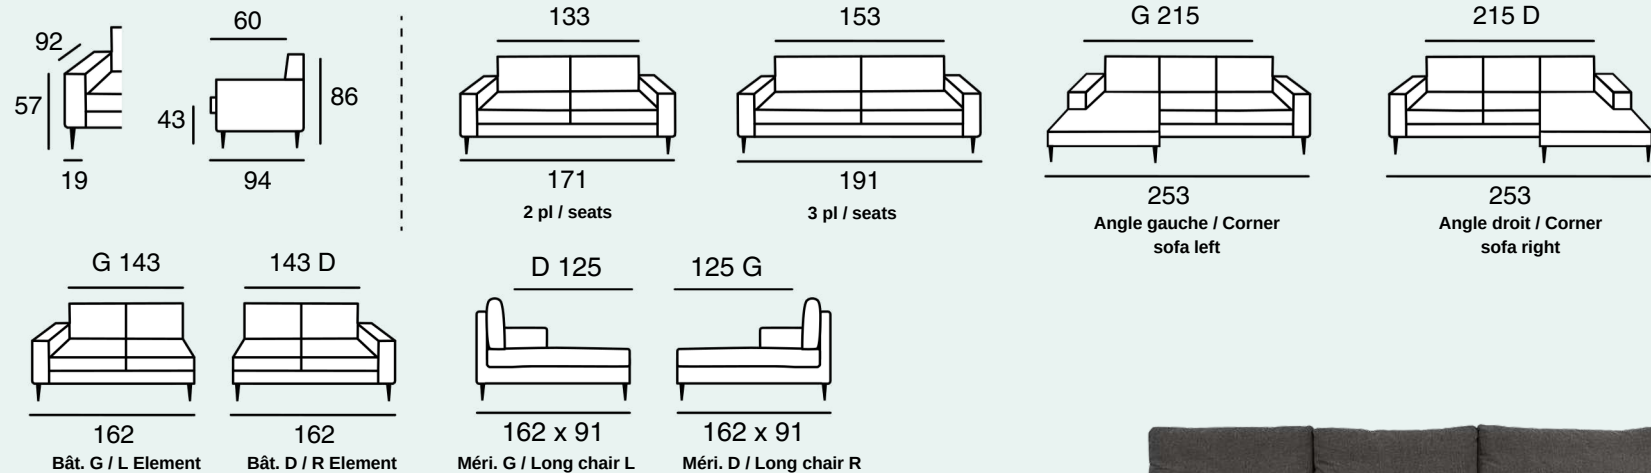

MADE IN FRANCE

GAMME
Sofa'silk

—
SQUARE

HOME SPIRIT
FRANCE

SQUARE

MADE IN FRANCE

Structure : Bois massif, panneaux de fibres et panneaux de particules. Structure recouverte d'une housse en foamé blanc agrafée. **Assise** : Mousse Optimum HR 35 kg /m3 + HR 26 kg / m3. **Coussins de dos** : Remplissage flocons de mousse calibrés. **Pieds** : Métal, noir - hauteur 13 cm. **100% déhoussable**. Non convertible.

Frame: Solid wood, fiberpanels and particlepanels, topped with white foam cover. **Seat cushions**: Filled with HR foam 35 kg/m3 + HR foam 26 kg/m3. **Back cushions**: Filled with foam flakes. **Legs**: Metal, black - height 13cm. **Removable covers**. No sofa bed option.