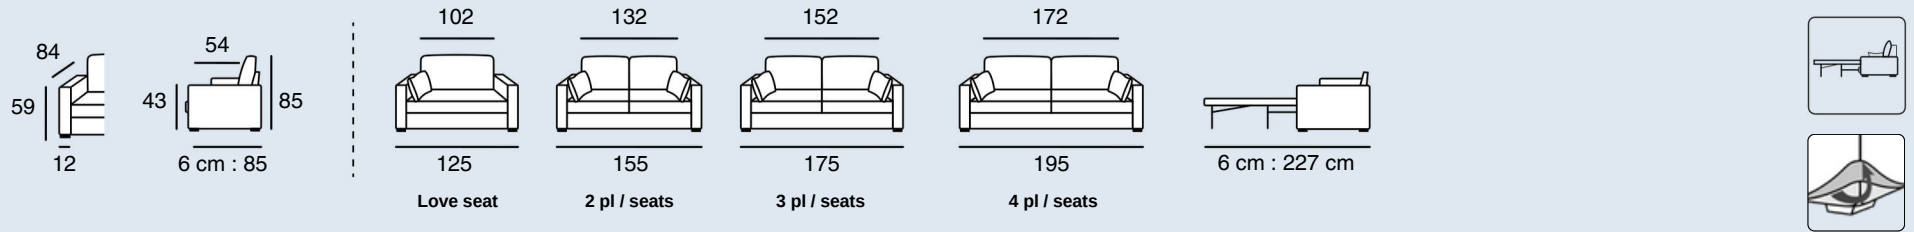

MODÈLE B

MADE IN FRANCE

FIXE ET CONV. 6

CONV. 14 cm

Structure : Bois massif, panneaux de fibres et panneaux de particules. Structure recouverte d'une housse en foamé blanc agrafée. **Assise :** Mousse Optimum HR 35 kg / m³ + HR 26 kg / m³. **Coussins de dos :** Remplissage flocons de mousse calibrés. **Pieds :** Bois wengé. **100% déhoussable.** Option convertible avec matelas 6 et 14 cm.